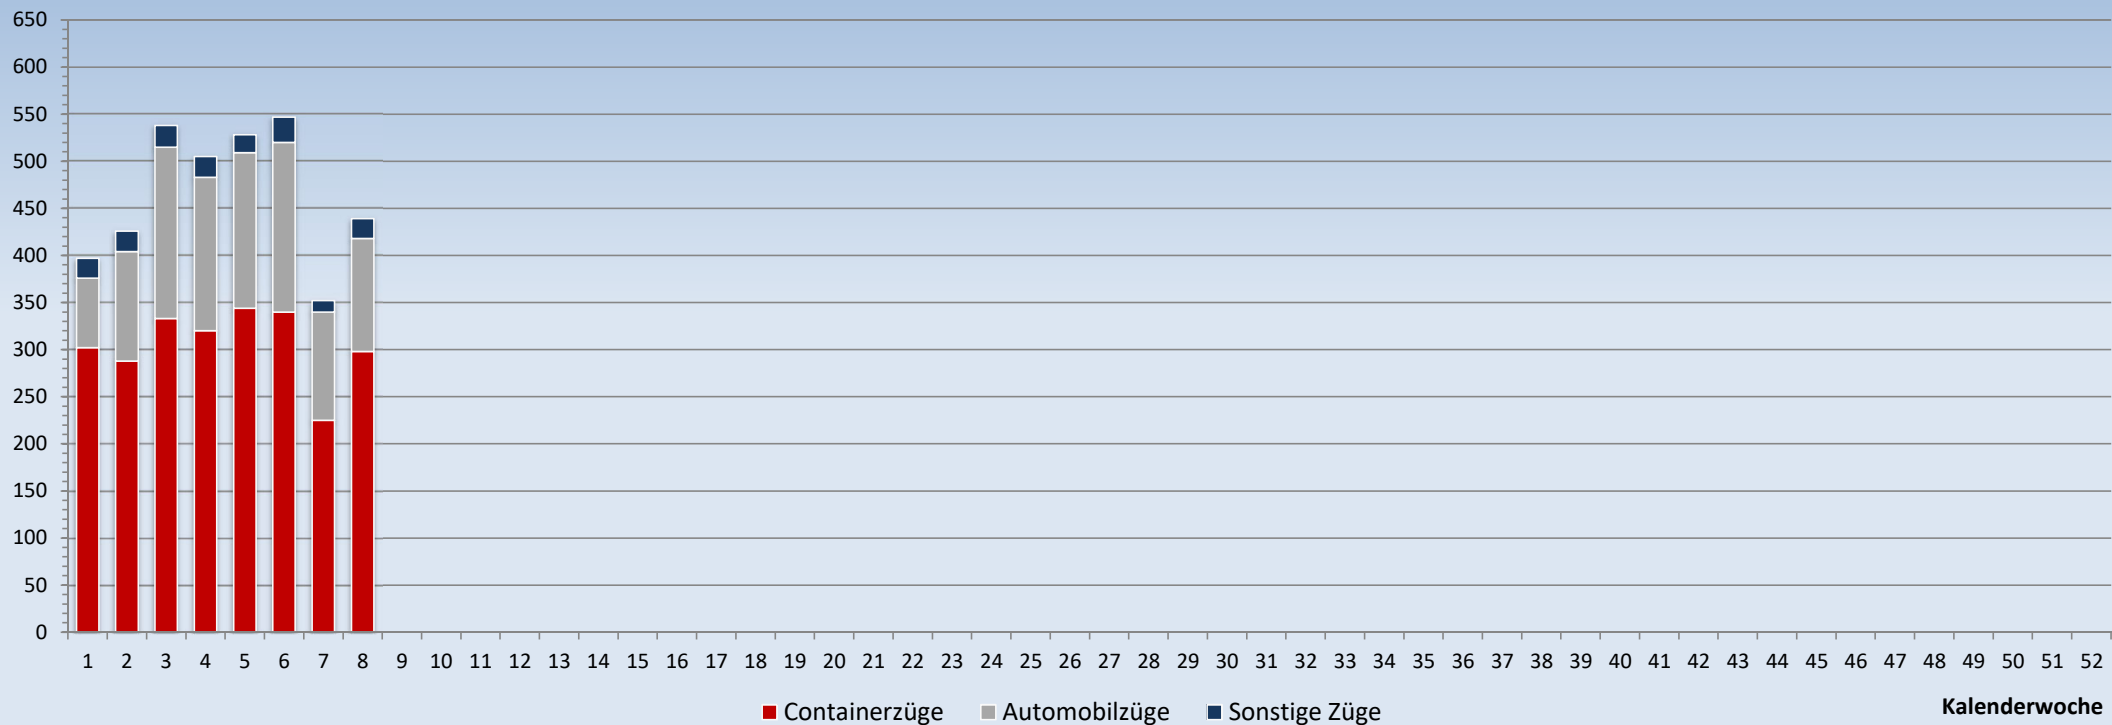

Bremische Hafeneisenbahn - Ein- und Ausgangzüge im Bereich Bremerhaven im Jahr 2022 -

	1	2	3	4	5	6	7	8	9	10	11	12	13	14	15	16	17	18	19	20	21	22	23	24	25	26	27	28	29	30	31	32	33	34	35	36	37	38	39	40	41	42	43	44	45	46	47	48	49	50	51	52
Containerzüge	302	288	333	320	344	340	225	298																																												
Automobilzüge	74	116	182	163	165	180	115	120																																												
Sonstige Züge	21	22	23	22	19	27	12	21																																												
Gesamt	397	426	538	505	528	547	352	439																																												

Quelle: Freie Hansestadt Bremen, Die Senatorin für Wissenschaft und Häfen, Vorläufige Werte, Stand: 08.03.2022